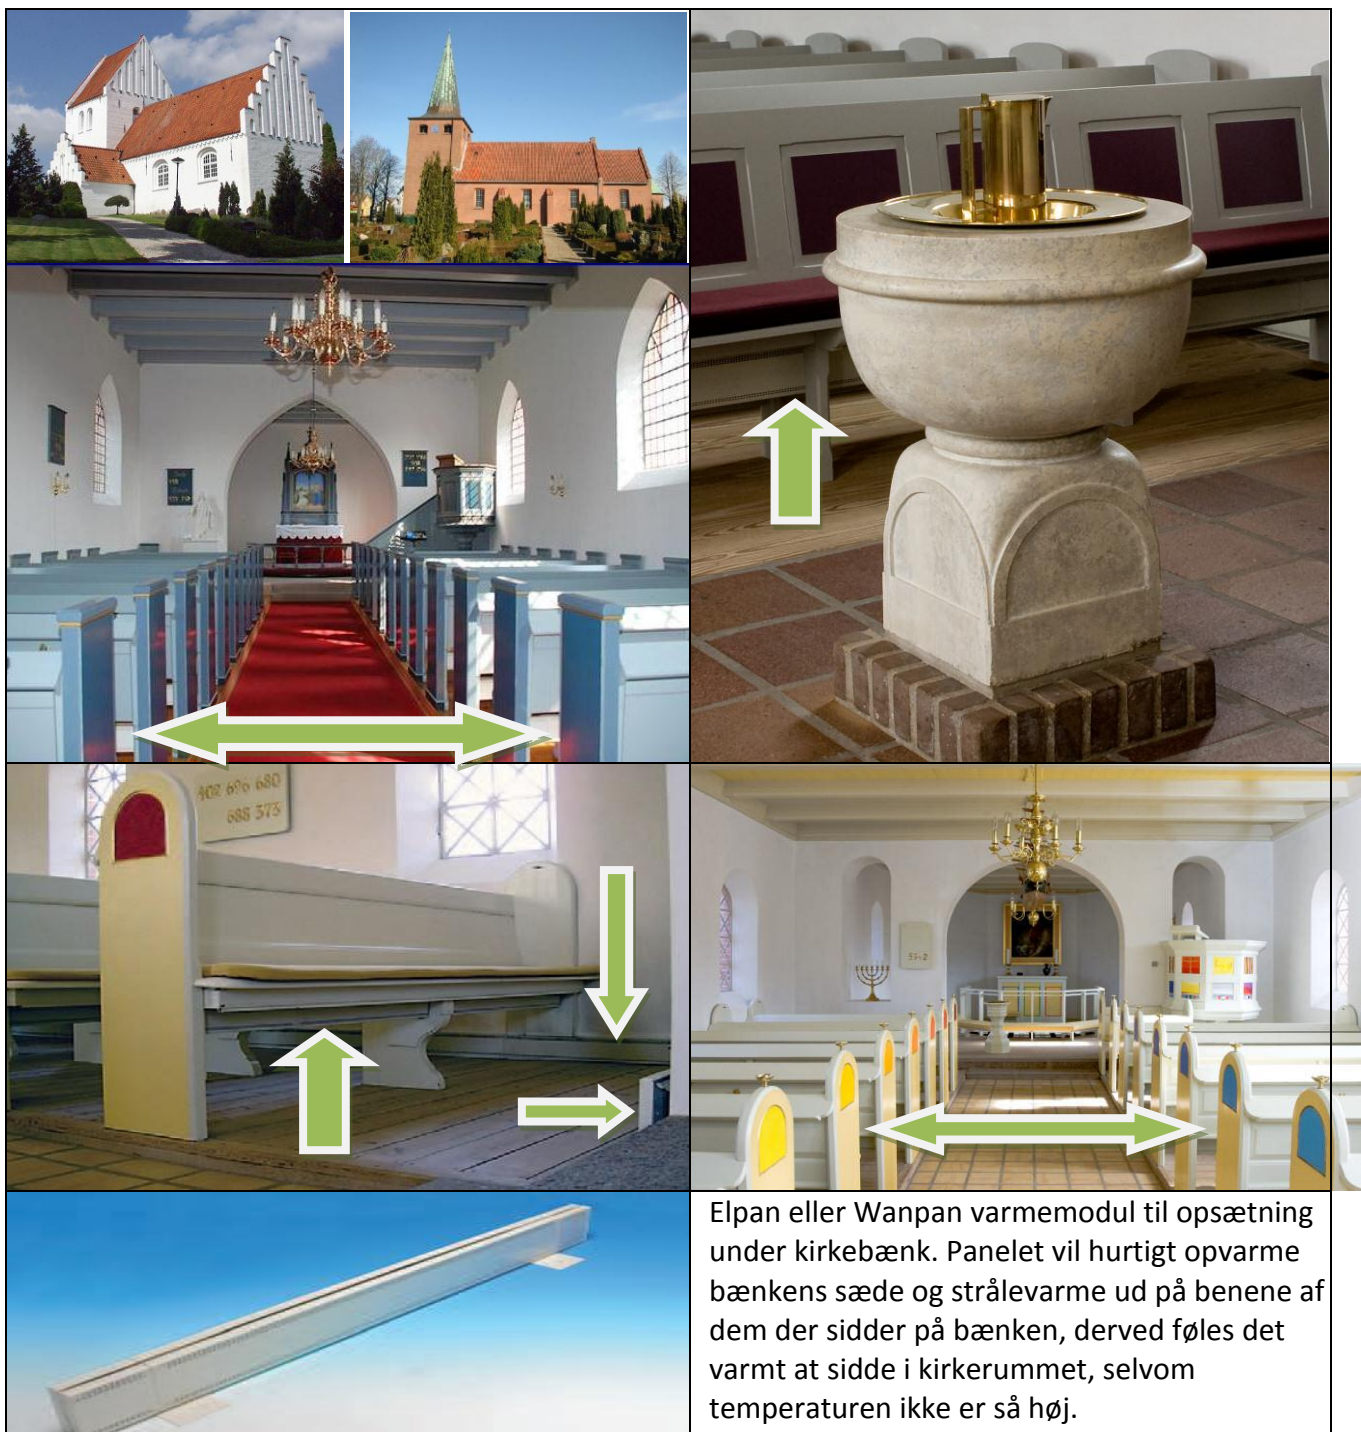

**Elpan Wanpan grøn opvarmning i kirker.**

**Spar fra 25 til 70 % på varmeregningen og energien med kirkebænke-opvarmningspaneler.**

Elpan og Wanpan varmepaneler afgiver 70 % strålevarme og er derfor velegnet til opvarmning i kirker, da man her helst skal have en hurtig og effektiv opvarmning, med en så kort opvarmningsperiode som muligt, da en vedvarende opvarmning er til skade for kalkmalerier, altertavle og inventar.

Elpan Wanpan varmepaneler opvarmer et antal af danske kirker. Stråleopvarmningen foregår hurtigt i de områder hvor panelerne er monteret. Panelerne sidder typisk under kirkebænkene og rundt langs væggen i kirkerne, derved har man opvarmningen, der hvor der er mest behov for varme.